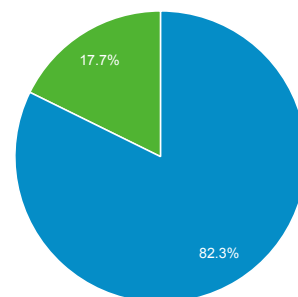

1. 1. 2011 - 31. 12. 2011

Prehľad publika

Všetky relácie
100,00 %

Prehľad

■ New Visitor ■ Returning Visitor

Jazyk	Relácie	% Relácie
1. sk	3 052	72,20 %
2. cs	490	11,59 %
3. en-us	391	9,25 %
4. en	78	1,85 %
5. sk-sk	52	1,23 %
6. en-gb	37	0,88 %
7. de	20	0,47 %
8. hu	11	0,26 %
9. cs-cz	10	0,24 %
10. c	8	0,19 %