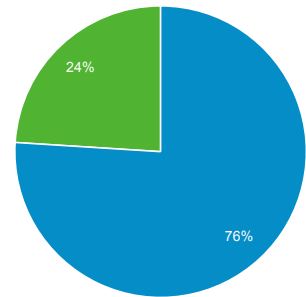

1. 1. 2013 - 31. 12. 2013

Prehľad publika

Všetky relácie
100,00 %

Prehľad

New Visitor Returning Visitor

Jazyk	Relácie	% Relácie
1. sk	8 214	61,32 %
2. sk-sk	1 912	14,27 %
3. en-us	1 149	8,58 %
4. cs	1 073	8,01 %
5. en	457	3,41 %
6. cs-cz	233	1,74 %
7. en-gb	68	0,51 %
8. de	49	0,37 %
9. de-de	40	0,30 %
10. hu	33	0,25 %