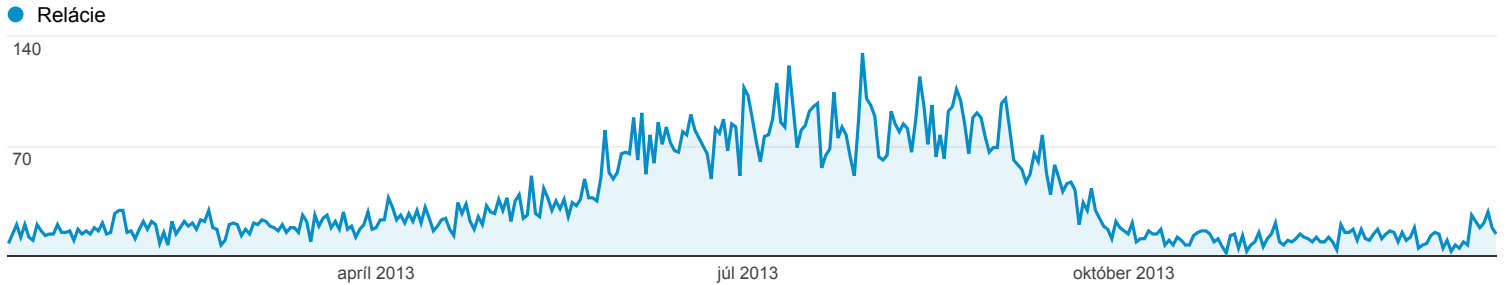

1. 1. 2013 - 31. 12. 2013

Prehľad publika

Všetky relácie
100,00 %

Prehľad

New Visitor Returning Visitor

Jazyk	Relácie	% Relácie
1. sk	8 214	61,32 %
2. sk-sk	1 912	14,27 %
3. en-us	1 149	8,58 %
4. cs	1 073	8,01 %
5. en	457	3,41 %
6. cs-cz	233	1,74 %
7. en-gb	68	0,51 %
8. de	49	0,37 %
9. de-de	40	0,30 %
10. hu	33	0,25 %